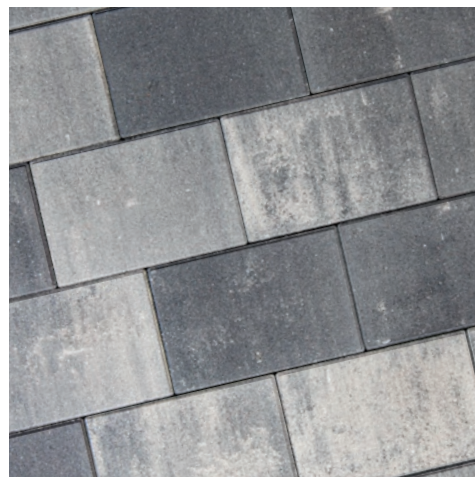

BETONKLINKERS

- Grote keuze aan formaten en kleuren
- Robuuster dankzij het facet
- Geschikt voor de oprit

Met een materiaaldikte van 8 cm zijn deze betonklinkers ideaal voor het aanleggen van opritten.

De ruime keuze aan formaten en kleuren geeft u volop creatieve mogelijkheden.

Dankzij hun eenvoudige en moderne ontwerp zijn onze betonklinkers zeer veelzijdig in gebruik, en het facet rondom zorgt bovendien voor extra robuustheid.

Kleur \ Maat	6 cm	8 cm / Berijdbaar						
	10x20 cm	10,5x21 cm	10,5x10,5 cm	10x20 cm	10x10 cm	5x20 cm	7x21 cm	20x30 cm
Amiata		■						
Anthrazit	■	■	■	■	■	■	■	■
Bruin-Zwart nuance		■	■					
Gothic		■	■					■
Grijs	■	■	■	■	■	■	■	
Kilimajaro		■						
Matterhorn		■						
Rood-Zwart nuance		■	■					

Gothic