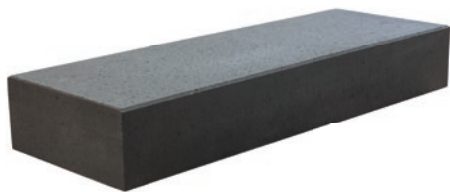

TRAPTREDEN

■ In de versie ,LUXE' geïmpregneerd

Verbind de verschillende niveaus in uw tuin op een stijlvolle manier met onze hoogwaardige traptreden. Ze zijn verkrijgbaar in twee formaten en zes kleuren, waardoor ze geschikt zijn voor zowel kleine als grote trappen.

Kleur \ Maat	Diepte 35 cm x hoogte 15 cm		
	Standaard		LUXE
	Breedte 100 cm	Breedte 50 cm	Breedte 100 cm
Antraciet	■	■	
Grijs	■	■	
Amiata			■
Kilimanjaro			■
Mont Blanc			■
Mount Everest			■

LUXE- Mount Everest