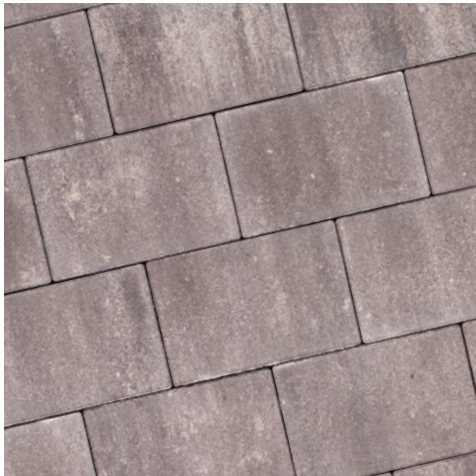

PREMIRON LINEA

Tenerife