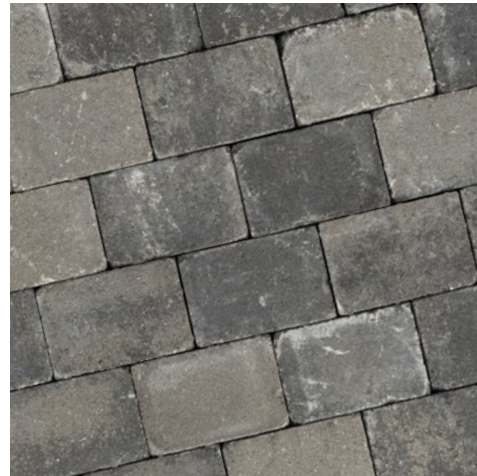

TUMBELTON

Gothic