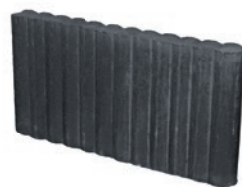

PALISSADENBAND - rond