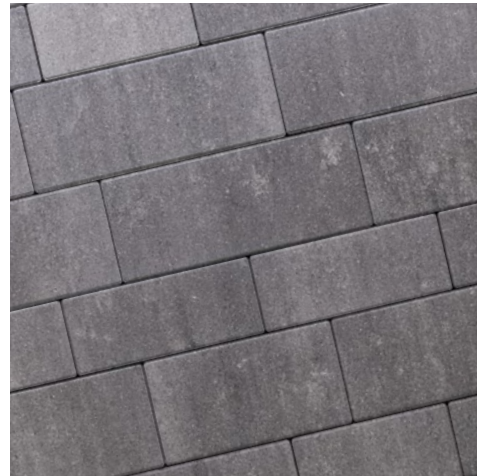

PREMIRON LINEA

Lanzarote