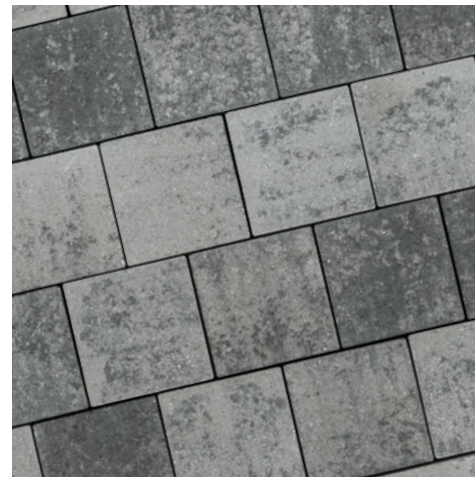

CARRÉ

Gothic

Kleur \ Maat	6 cm		
	15X15 cm	20X20 cm	20X30 cm
Antraciet	■	■	■
Gothic	■	■	■