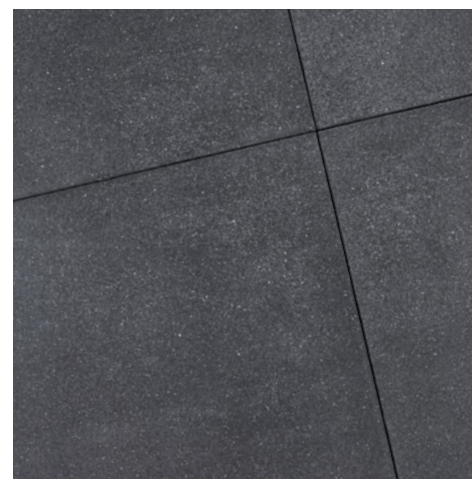

Maat	4 cm
Kleur	60x60 cm
Amiata	■
Mount Denali	■
Mount Everest	■

SMARTTON SE MICA

Amiata

SMARTTON SE MICA

Mount Denali

SMARTTON SE MICA

Mount Everest

AMIATA - 60x60 cm