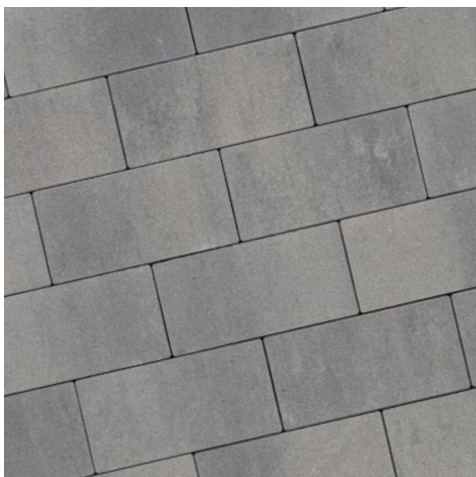

SMARTTON

Mount Vancouver