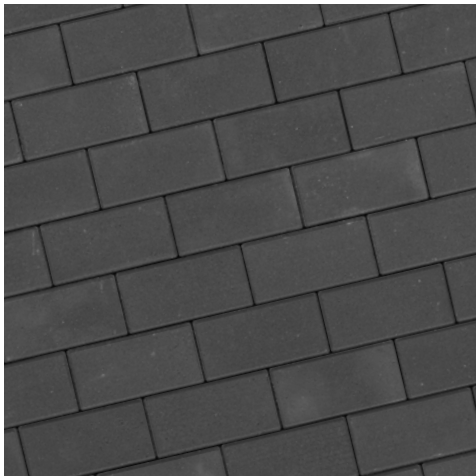

PREMIRON LINEA

La Palma