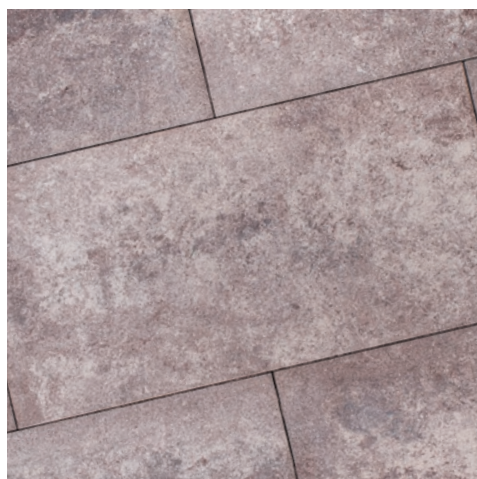

PREMITON SE

- Aantrekkelijke kleureselectie
- Smaller voegpatroon dankzij scherpe hoeken
- Waterafstotend dankzij impregnering

Met de impregnering en het elegante voegpatroon dat typisch is voor SE, voldoet deze collectie aan zelfs de hoogste eisen van stijl en kwaliteit. De vier aantrekkelijke kleurvarianten van PREMITON worden gecombineerd met deze geweldige functies, waardoor PREMITON SE een uitermate goede keuze is voor uw bestrating.

Maat	4 cm	5 cm
	40x80 cm	80x80 cm
Gran Canaria	■	■
La Palma	■	■
Lanzarote	■	■
Tenerife	■	■

PREMITON SE

Tenerife