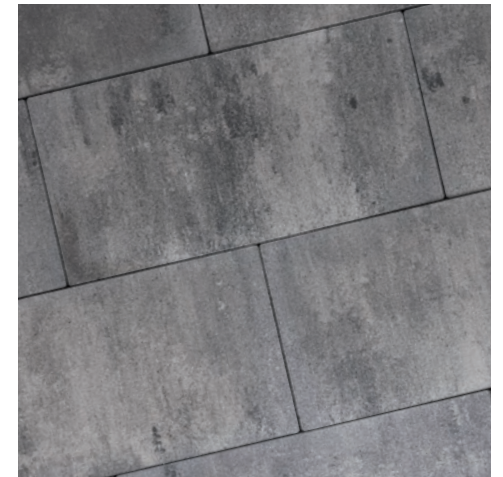

Kleur \ Maat	4 cm	5 cm		
	Groot Wildverband	20x30 cm	30x60 cm	60x60 cm
Capiche		■	■	■
Coal		■	■	■
Gothic		■	■	■
Kilimanjaro	■	■	■	■

Instructies voor verwerking

DEMITON

Capiche

DEMITON

Kilimanjaro

DEMITON

Coal