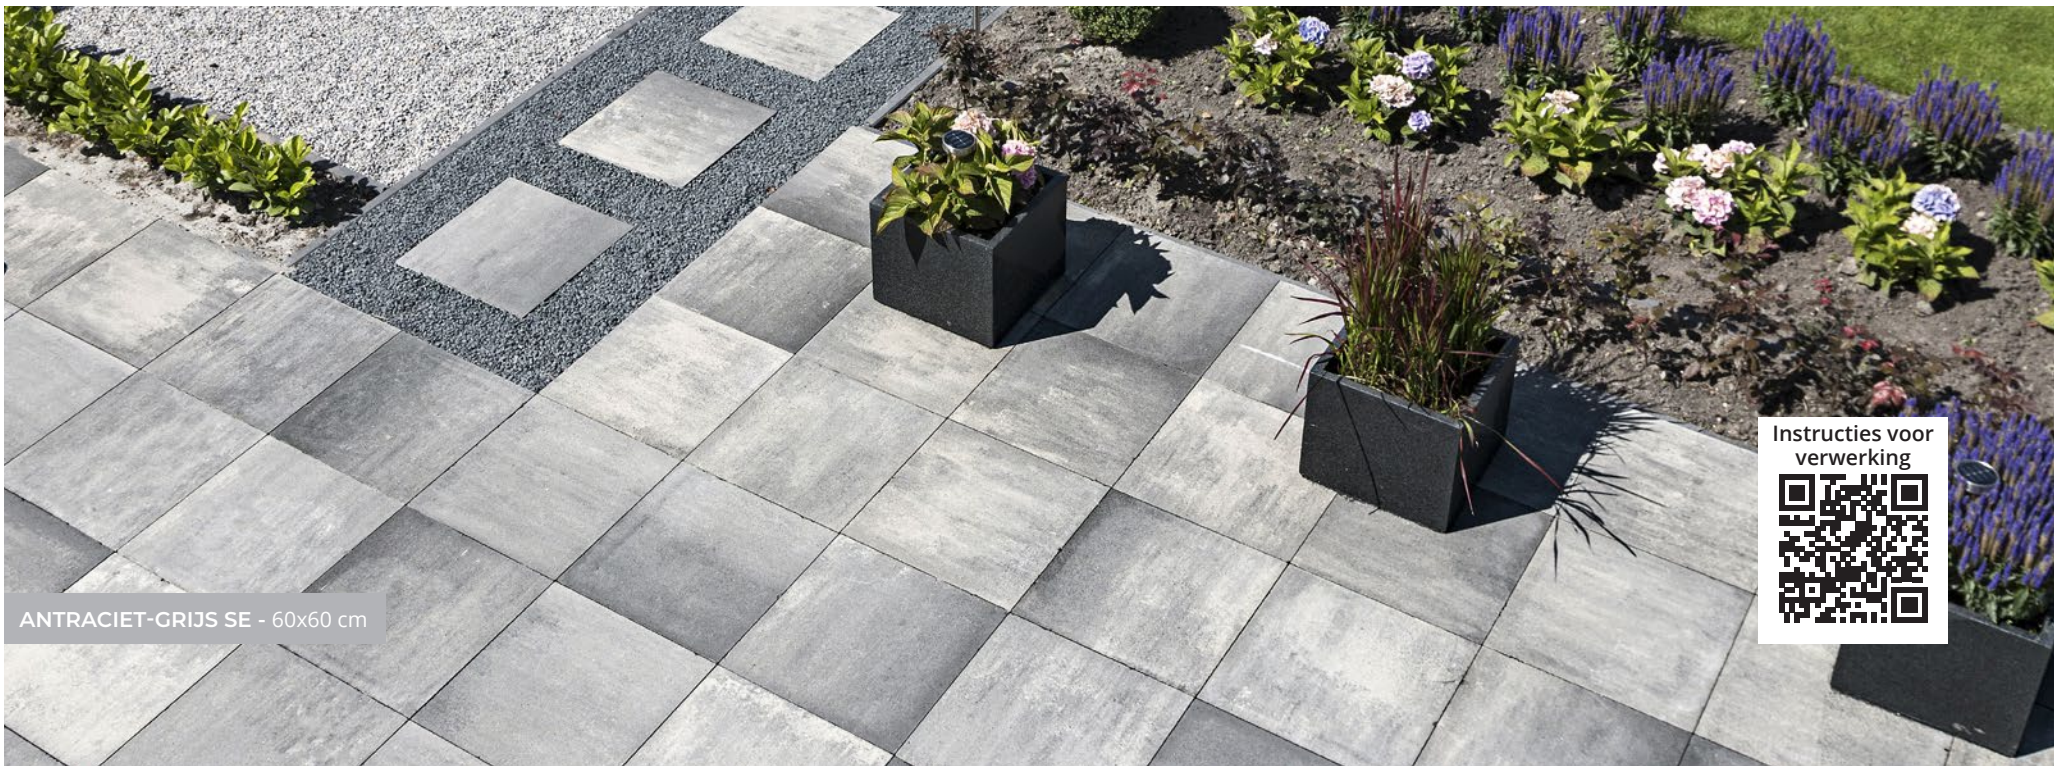

ANTRACIET - 60x60 cm

Grijs

Antraciet

SE

Antraciet-Grijs

Antraciet met facet

ANTRACIET-GRIJS SE - 60x60 cm

Instructies voor
verwerking